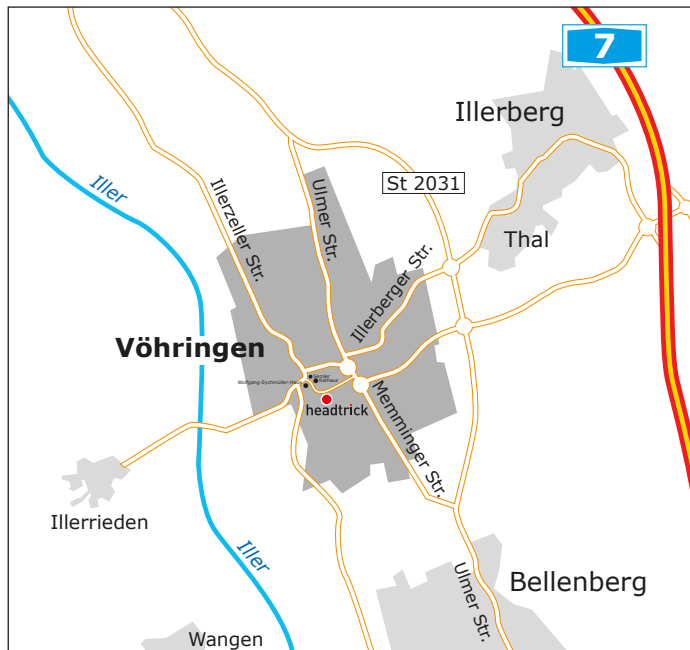

anFAHRTS.SKIZZE

Detail-Vergrößerung

SO.FINDEN.SIE.UNS

Von der A8 aus Richtung Stuttgart oder München kommend fahren Sie am Autobahnkreuz Ulm/Elchingen von der A8 auf die A7 in Richtung Lindau/Memmingen/Kempten. Verlassen Sie die A7 an der Ausfahrt Anschlussstelle (123) Vöhringen/Weißenhorn. Fahren Sie im 1. Kreisverkehr die 3. Ausfahrt Richtung Vöhringen/Bellenberg.

Dem Straßenverlauf folgen bis zum 2. Kreisverkehr. Zweite Ausfahrt raus (Laupheim/Vöhringen) und geradeaus bis zum 3. Kreisverkehr. Diesen Kreisverkehr bei der 1. Ausfahrt (Laupheim/Illerrieden/Stadtmitte) verlassen und dem Straßenverlauf bis zum 4. und letzten Kreisverkehr in Vöhringen folgen. Diesen Kreisverkehr bei der 2. Ausfahrt (Richtung Illerrieden/Laupheim/Wieland Werke) verlassen. Nun dem Straßenverlauf ca. 500 m folgen und auf Höhe der Bäckerei Semler in den Hettstedter Platz (Rathaus zur Linken, Wolfgang-Eychmüller-Haus/Kulturzentrum zur Rechten) einbiegen.

Überqueren Sie nun den Hettstetter Platz und schon sind an der Wannengasse 17 (Allianz-Versicherung im EG) angelangt. Unsere Agenturräume befinden sich im 2. Stock.